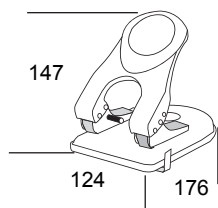

Perforadora Metal 60 hojas

Descripción

- Perforadora Trabajo Pesado
- Estructura de metal
- Con barra de guía
- Bandeja desmontable
- Capacidad de perforación 60 hojas
- Manija de bloqueo para fácil almacenamiento
- Colores disponibles Negro, Rojo y Azul

60 Hojas*

5,50mm

147

124

176

Código Davis: 1309030