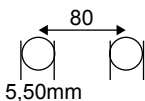

Perforadora Metal 60 hojas

Descripción

- Perforadora Trabajo Pesado
- Estructura de metal
- Con barra de guía
- Bandeja desmontable
- Capacidad de perforación 60 hojas
- Manija de bloqueo para fácil almacenamiento
- Colores disponibles Negro, Rojo y Azul

60 Hojas*

5,50mm

147

124

176

Código Davis: 1309030